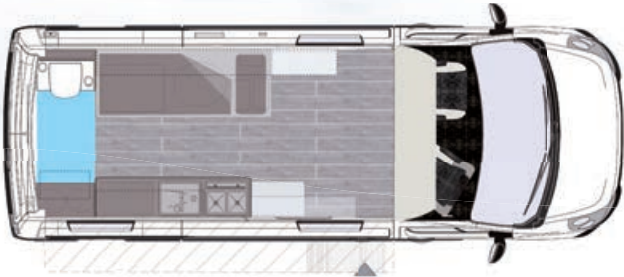

AGILO

Opel Movano L3H2

Motorisierung Leistung (kW / PS)

2,3 BiTurbo CDTI ecoFLEX (125 / 170)

2,3 BiTurbo CDTI ecoFLEX Automatik (125 / 170)

Technische Daten

Länge in cm	619
Breite inkl. / exkl. Außenspiegel in cm	247 / 207
Höhe bei Leergewicht / Innenhöhe in cm	250 / 185
Radstand in cm	433

Zugelassenes Gesamtgewicht in t	3,5
Anhängelast 12% geb./ungebremst in kg	2500 / 750
Antrieb	Vorderradantrieb
Manuelles 6 Gang Getriebe	X
Abgasnorm	Euro 6
Servolenkung	X
16" Stahlräder	X
Kraftstofftank in l	105

Sicherheit

Geschwindigkeitsregler	X
Dreipunkt-Sicherheitsgurte vorn, außen höheneinstellbar Serie	X
Elektronisches Stabilitätsprogramm (ESP)	X
Frontairbag, Fahrer	X
Scheinwerfer-Leuchtwertenregulierung, manuell	X
Toter-Winkel-Spiegel in Beifahrersonnenblende	X
Zentralverriegelung mit Funkfernbedienung	X
Reserveräder/Sonstiges	Reifenreparatur-Set
Fahrer-/Beifahrersitz schwenk-/einstellbar mit Armlehne (Stoff)	X
Dieselpartikelfilter, wartungsfrei	X
Lenksäule, höheneinstellbar	X
3-Tastenschlüssel für selektive Türentriegelung	X
Elektr. Fensterheber, vorn	X
Außenspiegel, elektr. einstell-/beheizbar	X

Wohnen

Sitzplätze (Dreipunktgurte)	2
Schlaf-/Essplätze	2
Bettgröße in cm	197 x 130 cm

Küchenbereich

Teleskoptisch höhenverstellbar	X
2 Flammen-Gaskocher / Edelstahl-Spülbecken	je 1

Badbereich

WC Kassettentoilette Thetford 403 C	1
Dusche mit ausziehbarem Brausekopf / Waschbecken / Spiegel	je 1
Rolltür zum Eingang Badezimmer	X

Fenster

Seitenfenster zum Schieben mit Verdunklung und Moskitonetz	X
Dachluke im Wohnbereich mit Verdunklung und Moskitonetz	X

Interieur

Nach Wahl Vinyl in Parkettoptik	X
Klappen und Türen mit hochwertigen Griffen, Push-locks und stabilen Möbelscharnieren	X
Innendesign nach Wahl Dekore, Leisten, Tapete oder Leder	X

Wasseranlage Gas, Heizung, Klima

Volumen Frischwassertank / Abwassertank mit Hochdruckwasserpumpe in l	120 / 78
Kühlschrank Vitrifrigo in l	70
Gasflaschenkasten für 2 x 11 kg	X
Gasdruckregler Truma Monocontrol CS	X
Gasanlage im Sicherheitsbehälter für Gasvorrat in Flaschen	2 x 5 kg
Truma Combi Gasheizung inkl. 10 l Warmwasserbereitung	4CP

Elektro

Bordbatterie	X
Innenbeleuchtung komplett in 12 V LED	X
Steckdosen 12 V und 220 W je 3x	X
Abschließbarer Elektroanschluss 220 V, außen	X
Wohnzelle mit Schall- und Wärmeisolierung	X
Isolierung auch Winter geeignet	X
Isolierung Wand/Dach EPE 25 mm, Boden EPE 20 mm	X
Hinterlüftete Oberschränke	X

Bitte beachten Sie, dass Abbildungen Alternativdesigns oder Sonderausstattungen enthalten, die nicht zum serienmäßigen Lieferumfang gehören. Für diese können eventuelle Mehrkosten entstehen. Farbabweichungen sind durchtechnisch möglich. Toleranz bei technischen Daten beträgt +/- 5 %. Technische Änderungen sowie Druckfehler und Irrtümer vorbehalten. Stand 12/2016.