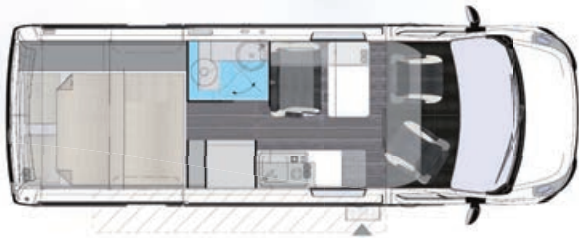

GRANDO

Opel Movano L4H3

Motorisierung Leistung (kW / PS)

2,3 BiTurbo CDTI ecoFLEX (107 / 145)

2,3 BiTurbo CDTI ecoFLEX (120 / 163)

Technische Daten

Länge in cm	685
Breite inkl. / exkl. Außenspiegel in cm	247 / 207
Höhe bei Leergewicht / Innenhöhe in cm	278 / 200
Radstand in cm	433
Zugelassenes Gesamtgewicht in t	3,5
Anhängelast 12% geb./ungebremst in kg	2500 / 750
Antrieb	Heckantrieb
Manuelles 6 Gang Getriebe	X
Abgasnorm	Euro 6
Servolenkung	X
16" Stahlräder	X
Kraftstofftank in l	105

Sicherheit

Geschwindigkeitsregler	X
Dreipunkt-Sicherheitsgurte vorn, außen höheneinstellbar Serie	X
Elektronisches Stabilitätsprogramm (ESP)	X
Frontairbag, Fahrer	X
Scheinwerfer-Leuchtwertenregulierung, manuell	X
Toter-Winkel-Spiegel in Beifahrersonnenblende	X
Zentralverriegelung mit Funkfernbedienung	X
Reserveräder/Sonstiges	Reifenreparatur-Set
Fahrer-/Beifahrersitz schwenk-/einstellbar mit Armlehne (Stoff)	X
Dieselpartikelfilter, wartungsfrei	X
Lenksäule, höheneinstellbar	X
3-Tastenschlüssel für selektive Türentriegelung	X
Elektr. Fensterheber, vorn	X
Außenspiegel, elektr. einstell-/beheizbar	X

Wohnen

Sitzplätze (Dreipunktgurte)	4
Schlaf-/Essplätze	4
Bettgröße in cm	200 x 140 cm

Küchenbereich

Teleskopisch höhenverstellbar	X
2 Flammen-Gaskocher / Edelstahl-Spülbecken	je 1

Badbereich

WC Kassettentoilette Thetford 403 C	1
Dusche mit ausziehbarem Brausekopf / Waschbecken / Spiegel	je 1
Rolltür zum Eingang Badezimmer	X

Fenster

Seitenfenster zum Schieben mit Verdunklung und Moskitonetz	X
Dachluke im Wohnbereich mit Verdunklung und Moskitonetz	X

Interieur

Nach Wahl Vinyl in Parkettoptik	X
Klappen und Türen mit hochwertigen Griffen, Push-locks und stabilen Möbelscharnieren	X
Innendesign nach Wahl Dekore, Leisten, Tapete oder Leder	X

Wasseranlage Gas, Heizung, Klima

Volumen Frischwassertank / Abwassertank mit Hochdruckwasserpumpe in l	120 / 78
Kühlschrank Vitrifrigo in l	70
Gasflaschenkasten für 2 x 11 kg	X
Gasdruckregler Truma Monocontrol CS	X
Gasanlage im Sicherheitsbehälter für Gasvorrat in Flaschen	2 x 5 kg
Truma Combi Gasheizung inkl. 10 l Warmwasserbereitung	4CP

Elektro

Bordbatterie	X
Innenbeleuchtung komplett in 12 V LED	X
Steckdosen 12 V und 220 W je 3x	X
Abschließbarer Elektroanschluss 220 V, außen	X
Wohnzelle mit Schall- und Wärmeisolierung	X
Isolierung auch Winter geeignet	X
Isolierung Wand/Dach EPE 25 mm, Boden EPE 20 mm	X
Hinterlüftete Oberschränke	X
Elektrische Trittstufe von Thule 40 cm	X

Bitte beachten Sie, dass Abbildungen Alternativdesigns oder Sonderausstattungen enthalten, die nicht zum serienmäßigen Lieferumfang gehören. Für diese können eventuelle Mehrkosten entstehen. Farbabweichungen sind durchtechnisch möglich. Toleranz bei technischen Daten beträgt +/- 5 %. Technische Änderungen sowie Druckfehler und Irrtümer vorbehalten. Stand 12/2016.