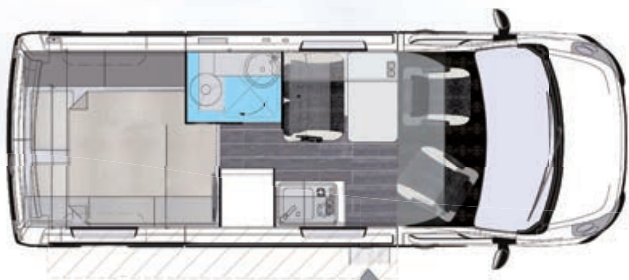

MOMENTO

Opel Movano L3H2

Motorisierung Leistung (kW / PS)

2,3 CDTI ecoFLEX (81 / 110)
2,3 BiTurbo CDTI ecoFLEX (107 / 145)
2,3 BiTurbo CDTI ecoFLEX (125 / 170)
2,3 BiTurbo CDTI ecoFLEX Automatik (125 / 170)

Technische Daten

Länge in cm	619
Breite inkl. / exkl. Außenspiegel in cm	247 / 207
Höhe bei Leergewicht / Innenhöhe in cm	250 / 185
Radstand in cm	433

Zugelassenes Gesamtgewicht in t	3,5
Anhängelast 12% geb./ungebremst in kg	2500 / 750
Antrieb	Vorderradantrieb
Manuelles 6 Gang Getriebe	X
Abgasnorm	Euro 6
Servolenkung	X
16" Stahlräder	X
Kraftstofftank in l	105

Sicherheit

Geschwindigkeitsregler	X
Dreipunkt-Sicherheitsgurte vorn, außen höhenstellbar Serie	X
Elektronisches Stabilitätsprogramm (ESP)	X
Frontairbag, Fahrer	X
Scheinwerfer-Leuchtwertenregulierung, manuell	X
Toter-Winkel-Spiegel in Beifahrersonnenblende	X
Zentralverriegelung mit Funkfernbedienung	X
Reserveräder/Sonstiges	Reifenreparatur-Set
Fahrer-/Beifahrersitz schwenk-/einstellbar mit Armlehne (Stoff)	X
Dieselpartikelfilter, wartungsfrei	X
Lenksäule, höhenstellbar	X
3-Tastenschlüssel für selektive Türentriegelung	X
Elektr. Fensterheber, vorn	X
Außenspiegel, elektr. einstell-/beheizbar	X

Wohnen

Sitzplätze (Dreipunktgurte)	4
Schlaf-/Essplätze	3 / 4
Bettgröße in cm	195 x 140 cm

Küchenbereich

Teleskopisch höhenverstellbar	X
2 Flammen-Gaskocher / Edelstahl-Spülbecken	je 1

Badbereich

WC Kassettentoilette Thetford 403 C	1
Dusche mit ausziehbarem Brausekopf / Waschbecken / Spiegel	je 1
Rolltür zum Eingang Badezimmer	X

Fenster

Seitenfenster zum Schieben mit Verdunklung und Moskitonetz	X
Dachluke im Wohnbereich mit Verdunklung und Moskitonetz	X

Interieur

Nach Wahl Vinyl in Parkettoptik	X
Klappen und Türen mit hochwertigen Griffen, Push-locks und stabilen Möbelscharnieren	X
Innendesign nach Wahl Dekore, Leisten, Tapete oder Leder	X

Wasseranlage Gas, Heizung, Klima

Volumen Frischwassertank / Abwassertank mit Hochdruckwasserpumpe in l	120 / 78
Kühlschrank Vitrifrigo in l	70
Gasflaschenkasten für 2 x 11 kg	X
Gasdruckregler Truma Monocontrol CS	X
Gasanlage im Sicherheitsbehälter für Gasvorrat in Flaschen	2 x 11 kg
Truma Combi Gasheizung inkl. 10 l Warmwasserbereitung	4CP

Elektro

Bordbatterie	X
Innenbeleuchtung komplett in 12 V LED	X
Steckdosen 12 V und 220 W je 3x	X
Abschließbarer Elektroanschluss 220 V, außen	X
Wohnzelle mit Schall- und Wärmeisolierung	X
Isolierung auch Winter geeignet	X
Isolierung Wand/Dach EPE 25 mm, Boden EPE 20 mm	X
Hinterlüftete Oberschränke	X
Elektrische Trittstufe von Thule 40 cm	X